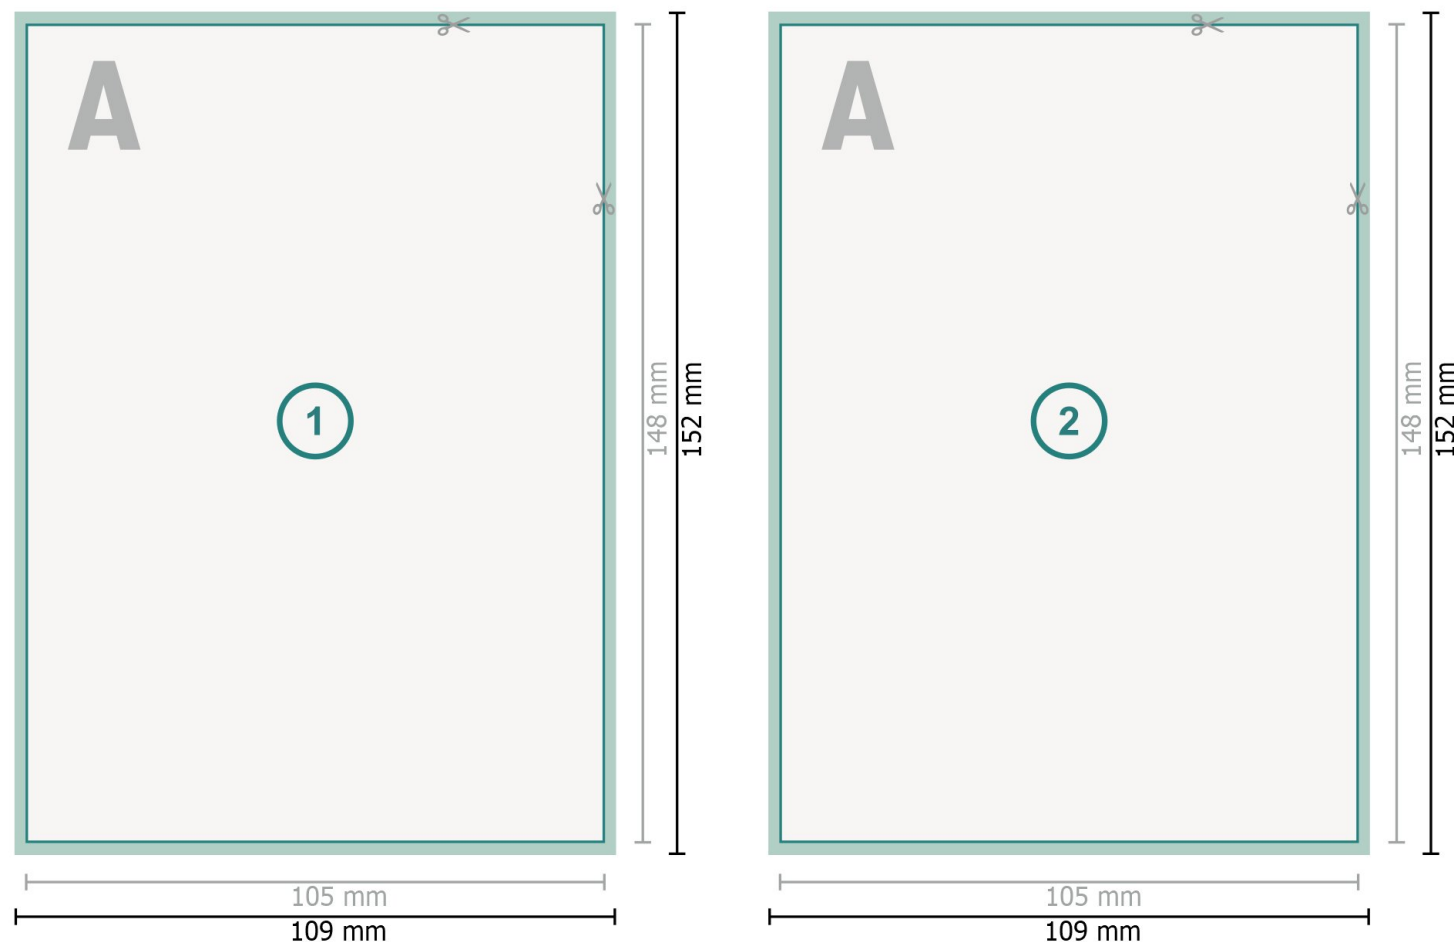

Kartki Bożonarodzeniowe z wybiórczym lakierem reliefowym, A6

Format danych (wraz z 2 mm spadem):
10,9 x 15,2 cm

spad:
2 mm

Format końcowy:
10,5 x 14,8 cm

Odstęp bezpieczeństwa:
4 mm
Odstęp tekstu/informacji od krawędzi formatu końcowego, zapobiega to obcięciu tekstu.

Objaśnienie symboli

 Spadu

 Kierunek czytania

 Format końcowy

 Format danych

 Tutaj tnijemy/wykrawamy Twój produkt

Zwróć uwagę:

Ustaw jak podano dodatek na spad i odstęp bezpieczeństwa.

Ustaw kolory tła, zdjęcia lub grafiki aż do krawędzi formatu danych.

Podczas produkcji w wyniku docinania, wykrajania lub składania mogą wystąpić tolerancje.

Wskazówki odnośnie danych do druku znajdziesz w menu **Dane do druku** na www.onlineprinters.pl