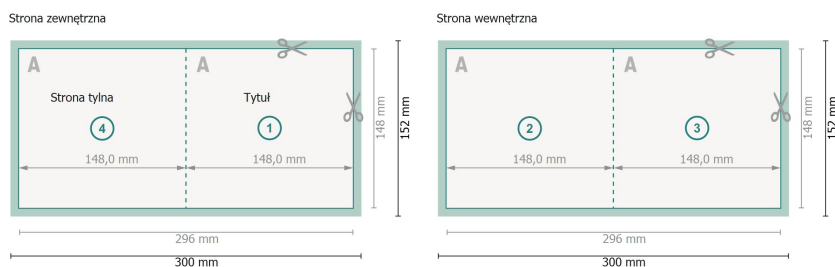

Kartki składane na naturalnym papierze ekologicznym,, A5-kwadrat pojedynczy łam

Format danych (wraz z 2 mm spadem):
30 x 15,2 cm

spad:
2 mm

Format końcowy:
29,6 x 14,8 cm

Format końcowy (zamknięty):
14,8 x 14,8 cm

Odstęp bezpieczeństwa:
4 mm

Odstęp tekstu/informacji od krawędzi formatu końcowego, zapobiega to obcięciu tekstu.

Objaśnienie symboli

 Spadu

 Kierunek czytania

 Format końcowy

 Format danych

 Tutaj tnijemy/wykrawamy Twój produkt

Zwróć uwagę:

Ustaw jak podano dodatek na spad i odstęp bezpieczeństwa.

Ustaw kolory tła, zdjęcia lub grafiki aż do krawędzi formatu danych.

Podczas produkcji w wyniku docinania, wykrajania lub składania mogą wystąpić tolerancje.