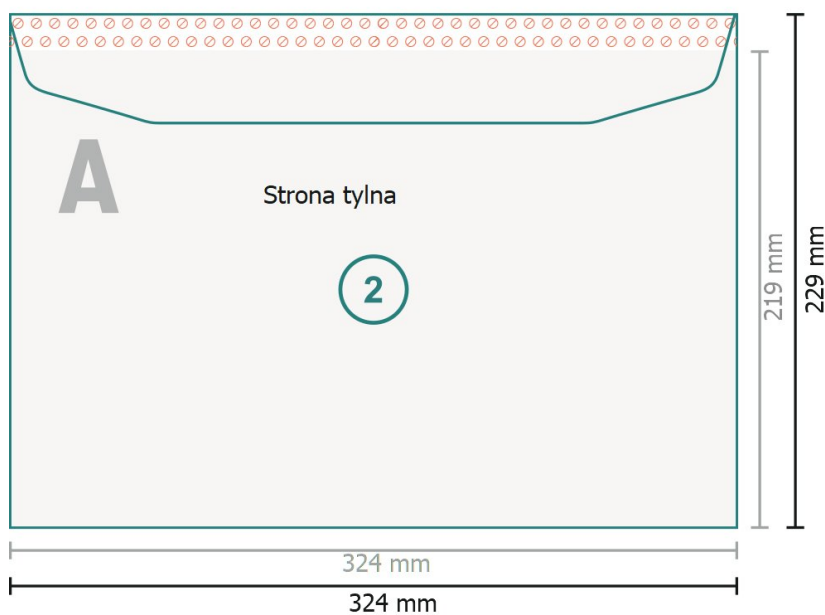

Koperty wysyłkowe, C4, Klapka do zamykania na dłuższym boku bez okienka, papier offsetowy 90 g/m²

**Format końcowy:**

32,4 x 22,9 cm

Zadrukowany obszar:

32,4 x 21,9 cm

Odstęp bezpieczeństwa:

4 mm

Odstęp tekstu/informacji od krawędzi formatu końcowego, zapobiega to obcięciu tekstu.

**Objaśnienie symboli**

-  Spadu
-  Kierunek czytania
-  Format końcowy
-  Format danych
-  Tutaj tnijemy/wykrawamy Twój produkt
-  Nie dające się zadrukować
-  Bigowanie/Składanie (falcowanie)

Zwróć uwagę:

Ustaw jak podano dodatek na spad i odstęp bezpieczeństwa.

Ustaw kolory tła, zdjęcia lub grafiki aż do krawędzi formatu danych.

Podczas produkcji w wyniku docinania, wykrajania lub składania mogą wystąpić tolerancje.