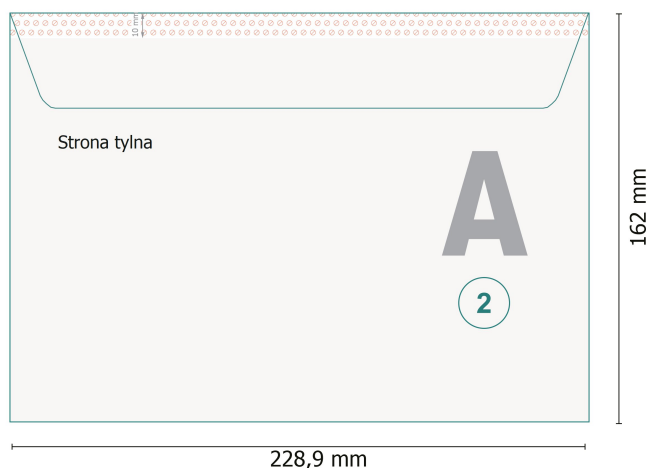

Briefumschläge C5, Sonderfarbe

z okienkiem po lewej stronie, papier offsetowy 100 g/m²

Format danych (wraz z 5 mm spadem):

22,89 x 16,2 cm

Format końcowy:

22,89 x 15,2 cm

Zadrukowany obszar:

22,9 x 15,2 cm

spad:

5 mm

Odstęp bezpieczeństwa:

4 mm

Odstęp tekstu/informacji od krawędzi formatu końcowego, zapobiega to obcięciu tekstu.

Objaśnienie symboli

 Spadu

 Kierunek czytania