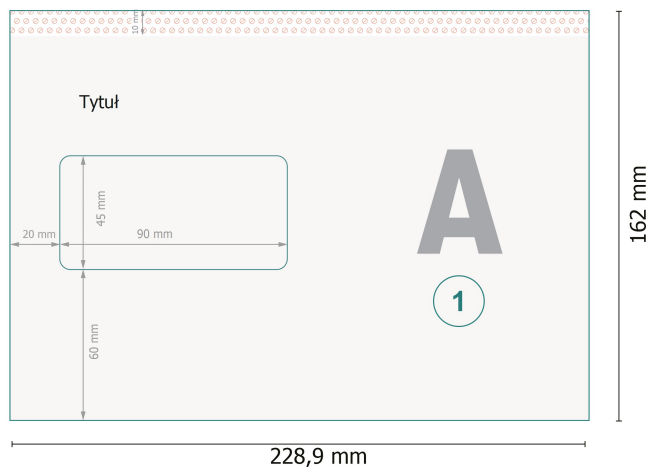

Briefumschläge C5, Sonderfarbe

z okienkiem po lewej stronie, papier offsetowy 100 g/m²

Format danych (wraz z 5 mm spadem):

22,89 x 16,2 cm

Format końcowy:

22,89 x 15,2 cm

Zadrukowany obszar:

22,9 x 15,2 cm

spad:

5 mm

Odstęp bezpieczeństwa:

4 mm

Odstęp tekstu/informacji od krawędzi formatu końcowego, zapobiega to obcięciu tekstu.

Objaśnienie symboli

 Spadu

 Kierunek czytania

 Format końcowy

 Format danych

 Tutaj tnijemy/wykrawamy Twój produkt

 Nie dające się zadrukować

 Bigowanie/Składanie (falcowanie)

Zwróć uwagę:

Ustaw jak podano dodatek na spad i odstęp bezpieczeństwa.

Ustaw kolory tła, zdjęcia lub grafiki aż do krawędzi formatu danych.