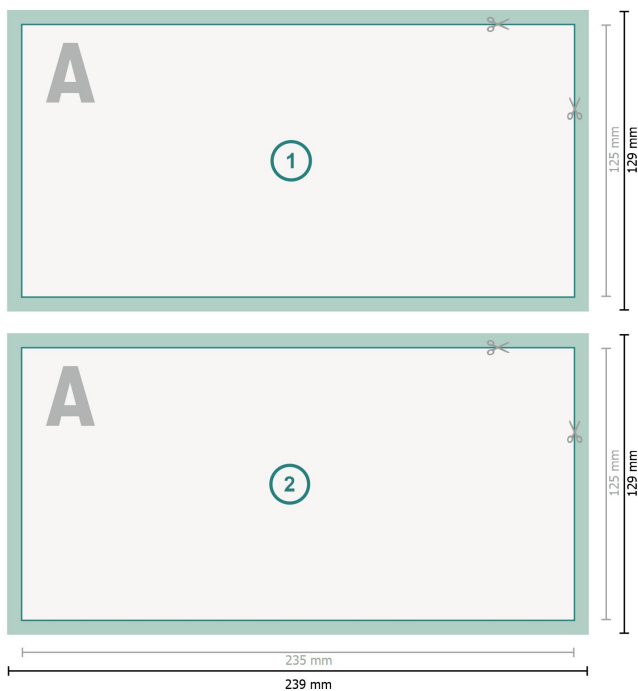

Kartki ślubne, format poziomy, 12,5 x 23,5 cm

2-stronicowy, papier kredowy 300 g/m²

Format danych (wraz z 2 mm spadem):

23,9 x 12,9 cm

spad:

2 mm

Format końcowy:

23,5 x 12,5 cm

Odstęp bezpieczeństwa:

4 mm

Odstęp tekstu/informacji od krawędzi formatu końcowego, zapobiega to obcięciu tekstu.

Objaśnienie symboli

 Spadu

 Kierunek czytania

 Format końcowy

 Format danych

 Tutaj tniemy/wykrawamy Twój produkt

Zwróć uwagę:

Ustaw jak podano dodatek na spad i odstęp bezpieczeństwa.

Ustaw kolory tła, zdjęcia lub grafiki aż do krawędzi formatu danych.

Podczas produkcji w wyniku docinania, wykrajania lub składania mogą wystąpić tolerancje.