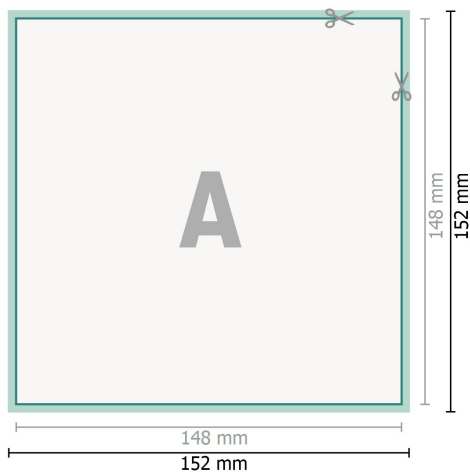

Kartki ślubne, kwadrat A5

2-stronicowy, papier kredowy 300 g/m²

Strona przednia

Strona tylna

Format danych (wraz z 2 mm spadem):

15,2 x 15,2 cm

spad:

2 mm

Format końcowy:

14,8 x 14,8 cm

Odstęp bezpieczeństwa:

4 mm

Odstęp tekstu/informacji od krawędzi formatu końcowego, zapobiega to obcięciu tekstu.

Objaśnienie symboli

 Spadu

 Kierunek czytania

 Format końcowy

 Format danych

 Tutaj tniemy/wykrawamy Twój produkt

Zwróć uwagę:

Ustaw jak podano dodatek na spad i odstęp bezpieczeństwa.

Ustaw kolory tła, zdjęcia lub grafiki aż do krawędzi formatu danych.