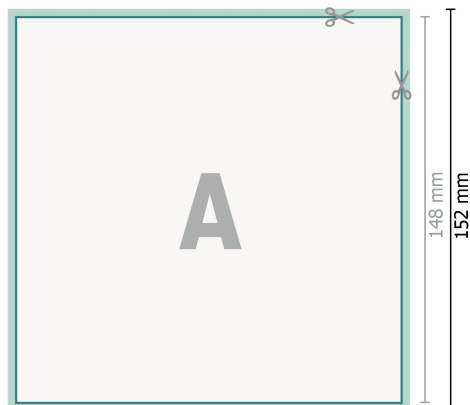

Kartki ślubne, kwadrat A5

2-stronicowy, papier kredowy 300 g/m²

Strona przednia

Strona tylna

Format danych (wraz z 2 mm spadem):

15,2 x 15,2 cm

spad:

2 mm

Format końcowy:

14,8 x 14,8 cm

Odstęp bezpieczeństwa:

4 mm

Odstęp tekstu/informacji od krawędzi formatu końcowego, zapobiega to obcięciu tekstu.

Objaśnienie symboli

 Spadu

 Kierunek czytania